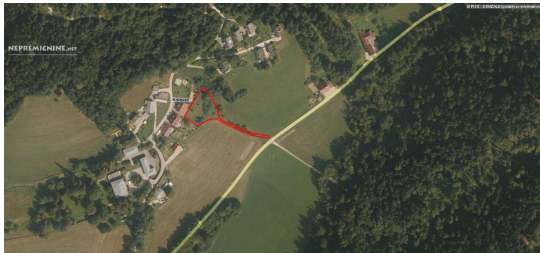

Šifra:

**Ni podatka**

Država:

**Slovenija**

Energetski razred:

**Ni podatka**

1.600 m<sup>2</sup>, zazidljiva, 2 km stran od Peugeot Rodex centra Radomlje, naselje Kolovec, v skupni izmeri 1600 m<sup>2</sup>,220 m<sup>2</sup> zemljišča predstavlja neizdelana lastna dovozna pot v dolžini cca. 70 metrov, komunalno neopremljena, priključki ob sosednjih zemljiščih, dovoljena gradnja za eno-in dvostanovanjskih objektov in/ali počitniških objektov, prodamo. Cena: cca 65,00 EUR/m<sup>2</sup>